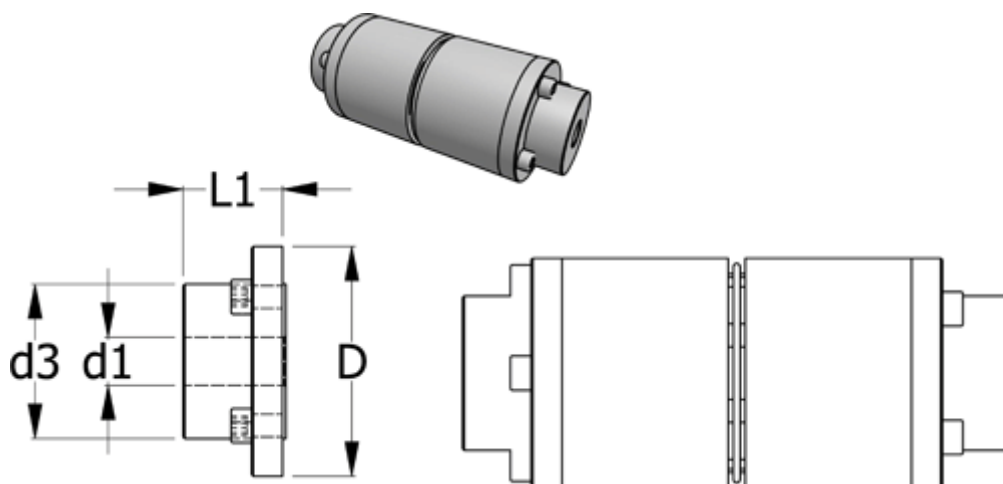

Varenummer: 3301168105
Beskrivelse: Normex Nav 105 for type H str. 168
Maks. boring 75 mm

Mål

d	= 168
d1 max	= 75
d3	= 124
L1	= 90